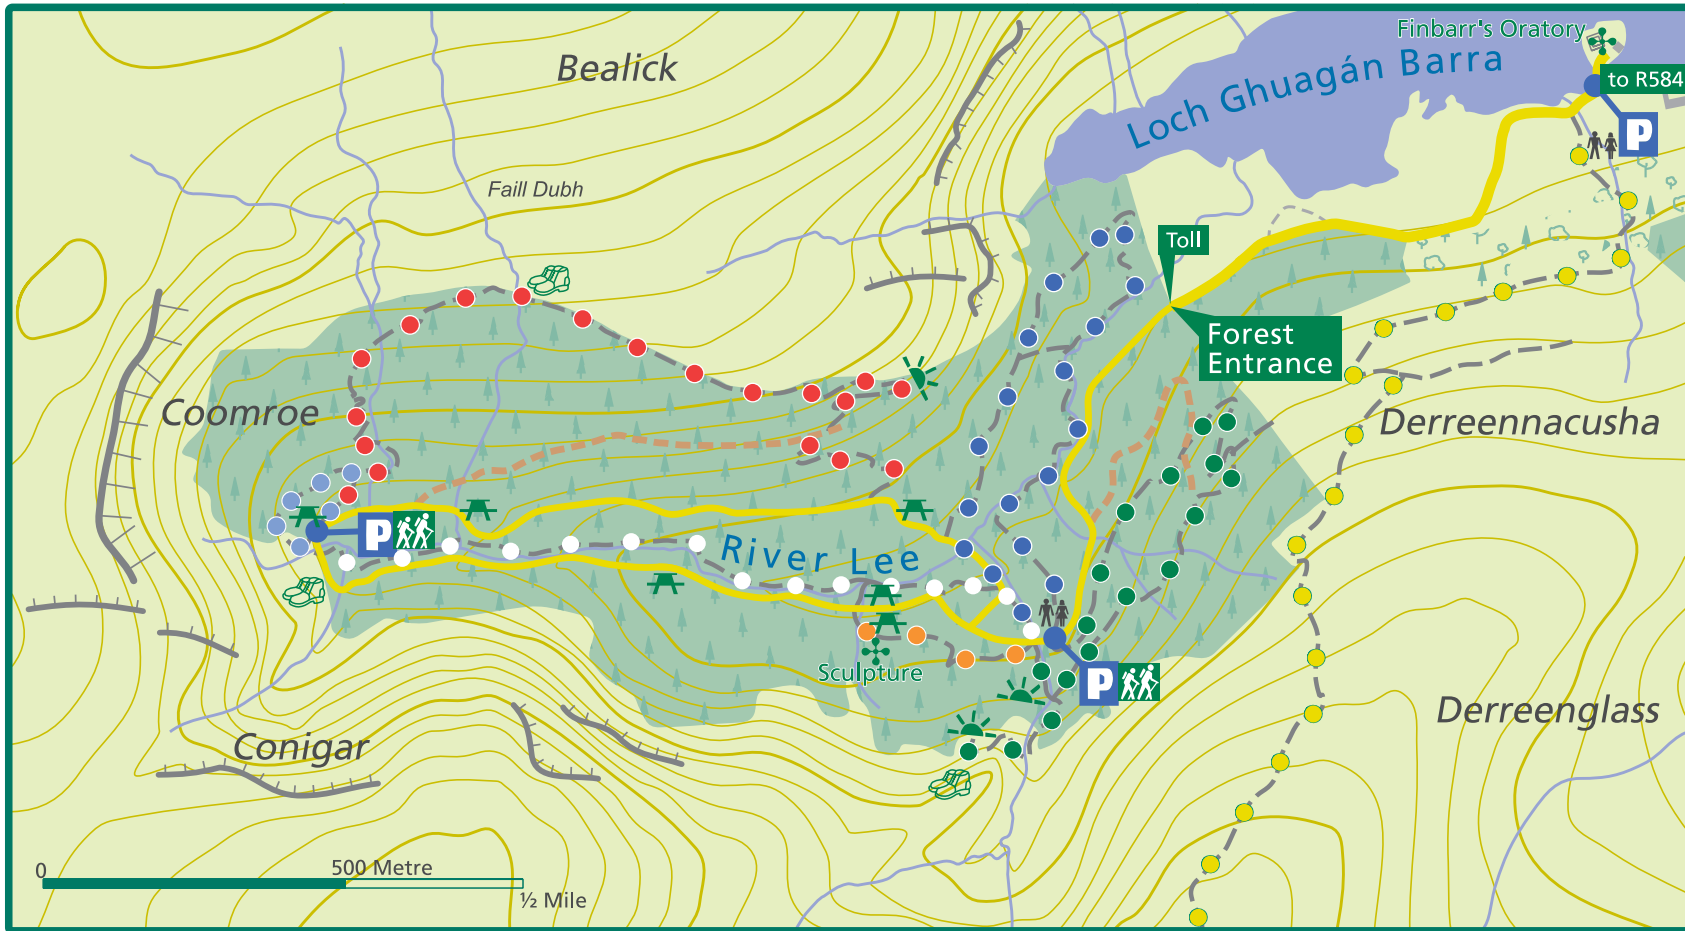

# Guagán Barra ~ Gougane Barra

-  Mionbhothar / Minor Road
-  Bóthar Foraoise / Tar & Chip Forest Road
-  Raon Foraoise / Forest Track
-  Cosán / Path
-  Ionad Amhairc / Viewpoint
-  Carrchlós / Car Park
-  Tús/ Trailhead
-  Láthair Oidhreacht / Heritage Site
-  Láthair Phicnicí / Picnic Area
-  Slí Sléibhe / Mountain Access

-  Réadmhaoine Coillte  
Coillte Managed Properties
-  Leithreas / Public Toilet

-  Slí an Choim Rua
-  Slí Dhoire na Coise
-  Slí an Easa
-  Slí na Laoi
-  Slí na Sléibhe
-  Slí an Ghaorthaidh / Nature Trail
-  Slí Gaeltacht Mhuscraí

Níor chóir go léirmhíneodh an léiriúchán ar an léarscáil de na bóithre, raonta agus cosáin taobh amuigh de réadmhaoine Coillte mar go bhfuil ceart slí tugtha. The representation on the map of roads, tracks and paths outside Coillte property should not be interpreted as conferring a right of way.